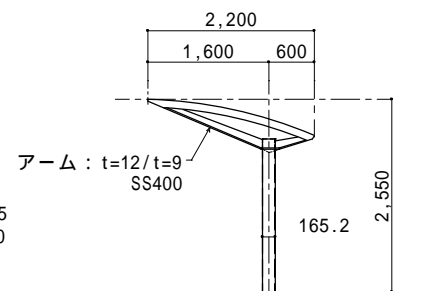

コアパネルシリーズ図面 バリエーション

柱・梁タイプ

壁吊タイプ

待合所タイプ

コアパネル断面