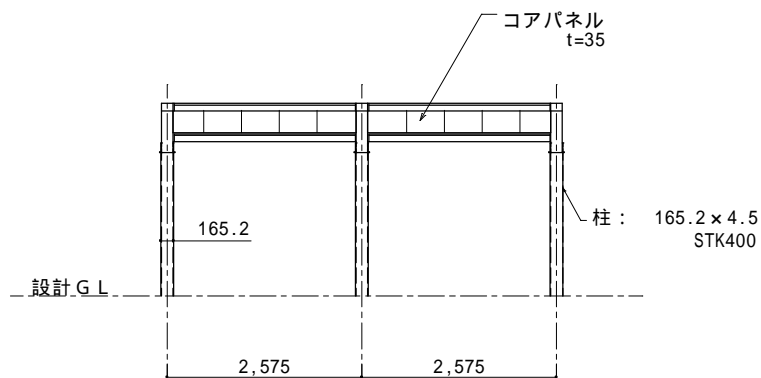

コアパネルシリーズ図面 バリエーション

柱・梁タイプ

壁吊タイプ

待合所タイプ

コアパネル断面