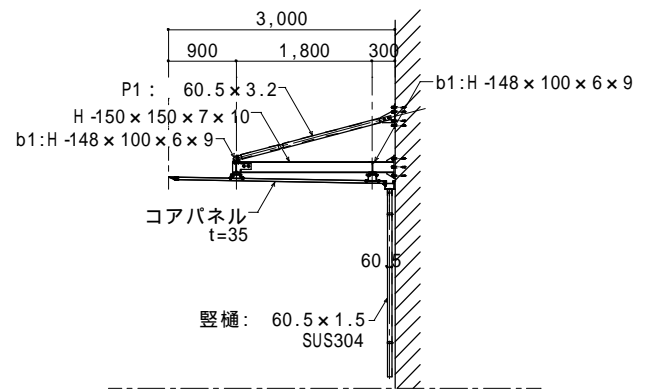

コアパネルシリーズ図面 バリエーション

柱・梁タイプ

壁吊タイプ

待合所タイプ

コアパネル断面