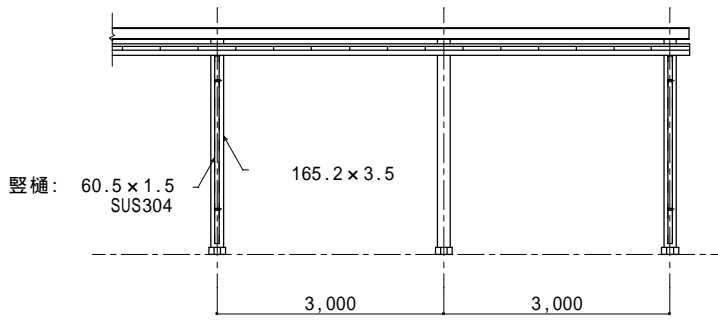

コアパネルシリーズ図面 バリエーション

柱・梁タイプ

壁吊タイプ

待合所タイプ

コアパネル断面