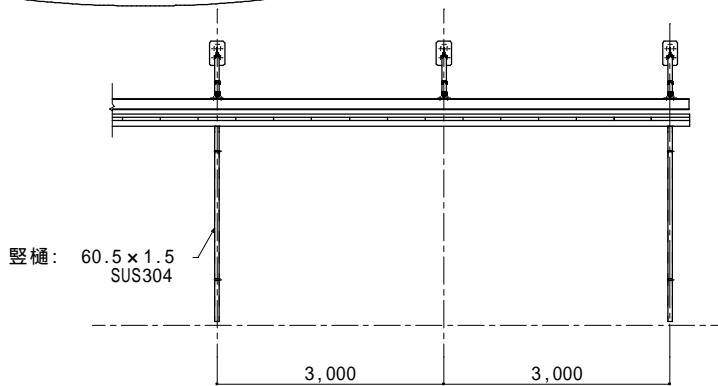

コアパネルシリーズ図面 バリエーション

柱・梁タイプ

壁吊タイプ

待合所タイプ

コアパネル断面