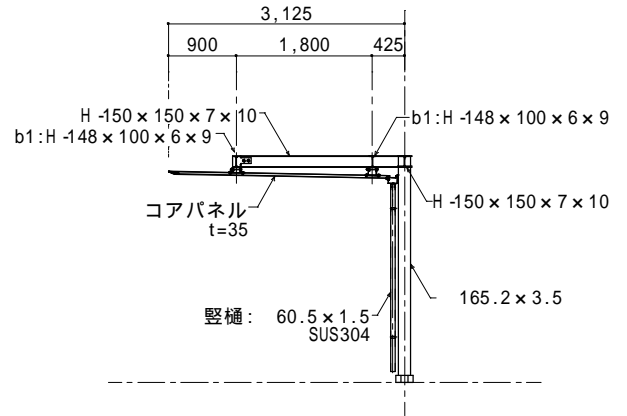

コアパネルシリーズ図面 バリエーション

柱・梁タイプ

壁吊タイプ

待合所タイプ

コアパネル断面